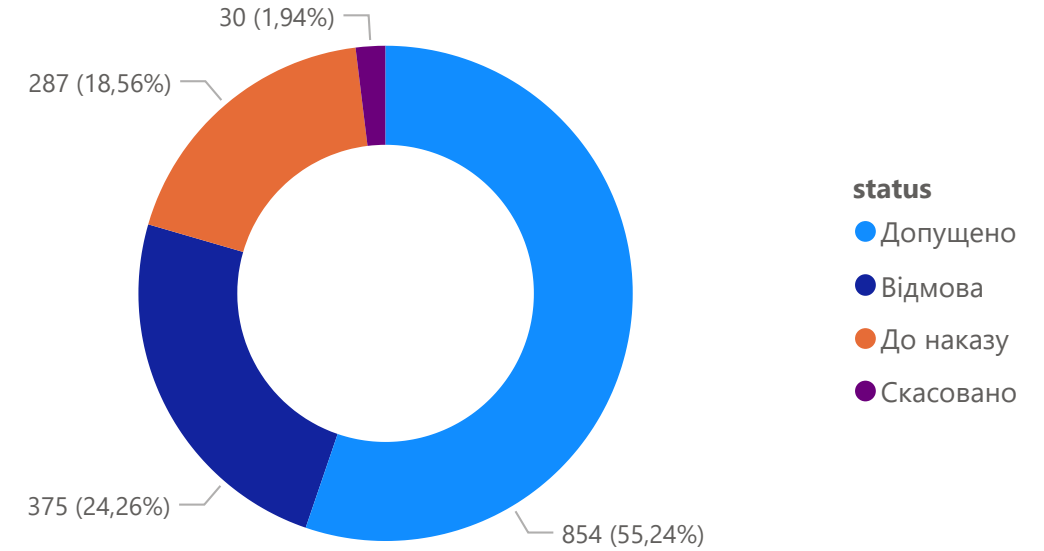

Кількість заявок по статусу

Квота

- ☐ За квотою 1
- ☐ Немає квоти

Статус

- ☐ Select all
- ☐ Відмова
- ☐ До наказу
- ☐ Допущено
- ☐ Скасовано

Пріоритет

- ☐ 1
- ☐ 2
- ☐ 3
- ☐ 4
- ☐ 5
- ☐ 6
- ☐ 7
- ☐ 8
- ☐ 9
- ☐ N/A

Пріоритет	1	2	3	4	5	6
Рік	К-сть заявок	Середній бал	К-сть заявок	Середній бал	К-сть заявок	Середній бал
	60	174,39	74	175,23	68	176,87
За квотою						62
Немає	60	174,39	74	175,23	68	176,87
2018	54	178,93	55	177,20	65	180,63
	44	182,29	16	175,38	13	177,84
Total	214	178,00	219	176,60	225	179,33