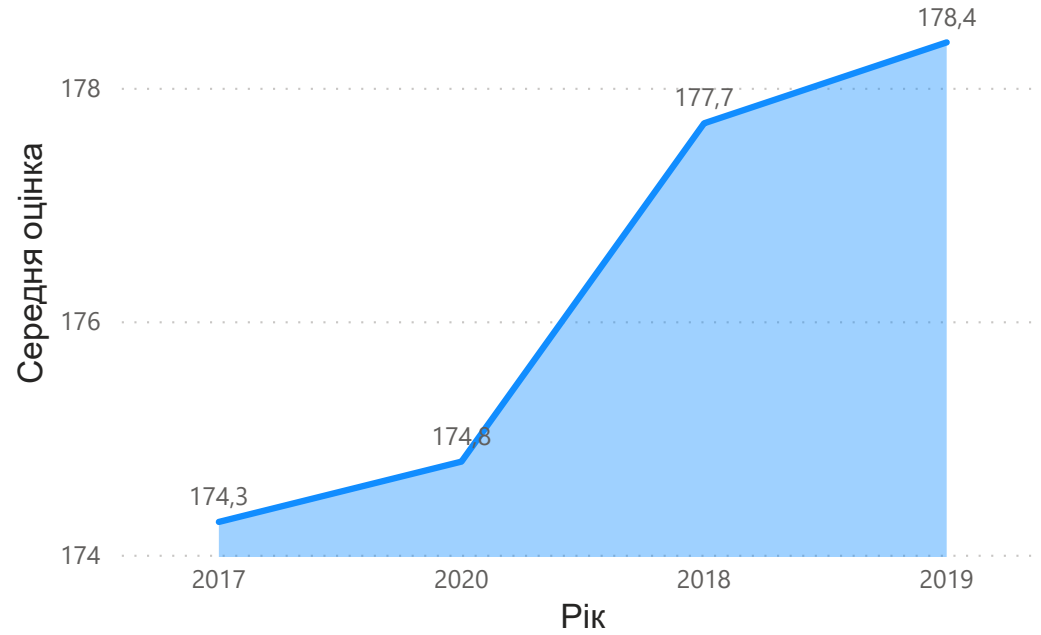

Рік вступу

- 2017
- 2018
- 2019
- 2020

Усі роки

175,67

Середній бал

200,00

Найбільший бал

107,41

Найменший бал

Середня оцінка по роках

Кількість заявок по статусу

Квота

- За квотою 1
- Немає квоти

Статус

- Select all
- Відмова
- До наказу
- Допущено
- Скасовано

Пріоритет